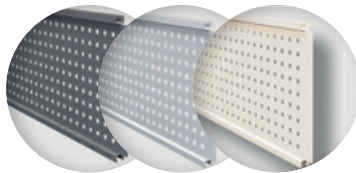

URBANES DEKOR