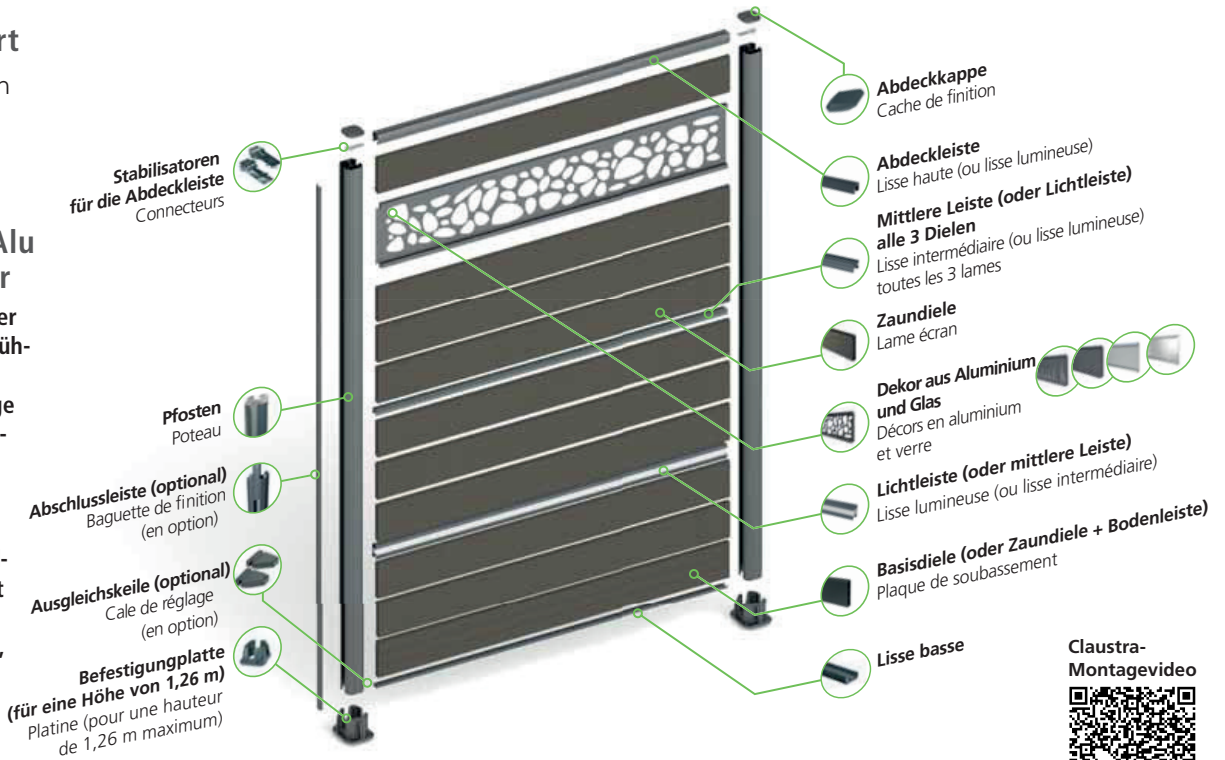

Profile der Serie Atmosphère sind zusätzlich mit einer äusserst effektiven Polymerschuttschicht ummantelt. Die Montage mit den sandgestrahlten Aluminiumpfosten ist auf allen Böden möglich und kann flexibel kleinen und grossen Flächen angepasst werden.

# Stellen Sie Ihren Clastra Atmosphäre Sichtschutzzaun nach Ihren Wünschen zusammen:

## Zaunprofil co-extrudiert

- Sonnenbraun
- Naturgrau
- Hellgrau
- Anthrazit

## Zaunprofil Alu und Zubehör

In sandgestrahlter Oberflächenausführung. Ermöglicht auch die Montage auf einer Befestigungsplatte (für Zäune bis 1,80 m Höhe).

- Anthrazit sandgestrahlt, matt
- Metallgrau sandgestrahlt, matt
- Weiss sandgestrahlt, matt