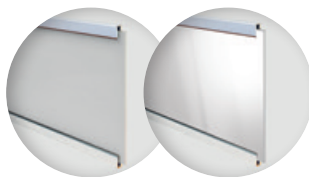

Profile der Serie Atmosphère sind zusätzlich mit einer äusserst effektiven Polymerschuttschicht ummantelt. Die Montage mit den sandgestrahlten Aluminiumpfosten ist auf allen Böden möglich und kann flexibel kleinen und grossen Flächen angepasst werden.

## Zaunprofil Alu und Zubehör

In sandgestrahlter Oberflächenausführung. Ermöglicht auch die Montage auf einer Befestigungsplatte (für Zäune bis 1,80 m Höhe).

- Anthrazit sandgestrahlt, matt
- Metallgrau sandgestrahlt, matt
- Weiss sandgestrahlt, matt

## Dekor-Elemente

VEGETAL DEKOR

URBANES DEKOR

MINERALISCHES DEKOR

GLASDEKOR  
Mattiert oder transparent.

MINERALWAND GABIONE  
Stahlgeflecht für Kiesel.

DIE PFLANZENWAND  
Stahlgeflecht für Pflanzen.

Vertrieb Schweiz: