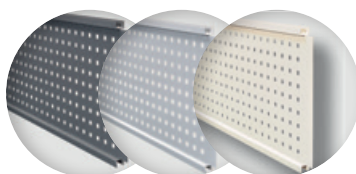

Composez votre pare-vue Clastra Atmosphère selon vos souhaits:

Profil de clôture co-extrudé

- brun soleil
- gris sauvage
- gris clair
- anthracite

Profil de clôture alu et accessoires

En finition sablé. Permettent aussi une pose sur platine (jusqu'à 1,80 m de haut).

- anthracite sablé mat
- gris métal sablé mat
- blanc sablé mat

Vidéo de montage Clastra

ÉLÉMENTS DE DÉCOR

DÉCOR VÉGÉTAL

DÉCOR URBAIN

DÉCOR MINÉRAL

DÉCOR EN VERRE
dépoli ou transparent

PANNEAU GABION MINÉRAL
Treillis en acier pour galets.