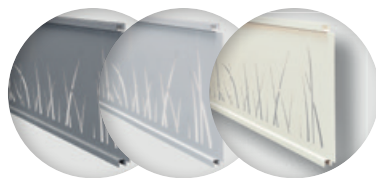

ÉLÉMENTS DE DÉCOR

DÉCOR VÉGÉTAL