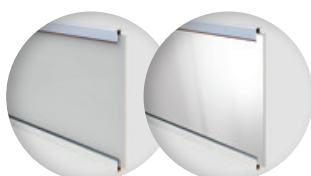

Composez votre pare-vue Clastra Atmosphère selon vos souhaits:

Profil de clôture co-extrudé

- brun soleil
- gris sauvage
- gris clair
- anthracite

Profil de clôture alu et accessoires

En finition sablé. Permettent aussi une pose sur platine (jusqu'à 1,80 m de haut).

- anthracite sablé mat
- gris métal sablé mat
- blanc sablé mat

Vidéo de montage Clastra

ÉLÉMENTS DE DÉCOR

DÉCOR VÉGÉTAL

DÉCOR URBAIN

DÉCOR MINÉRAL

DÉCOR EN VERRE
dépoli ou transparent

PANNEAU GABION MINÉRAL
Treillis en acier pour galets.