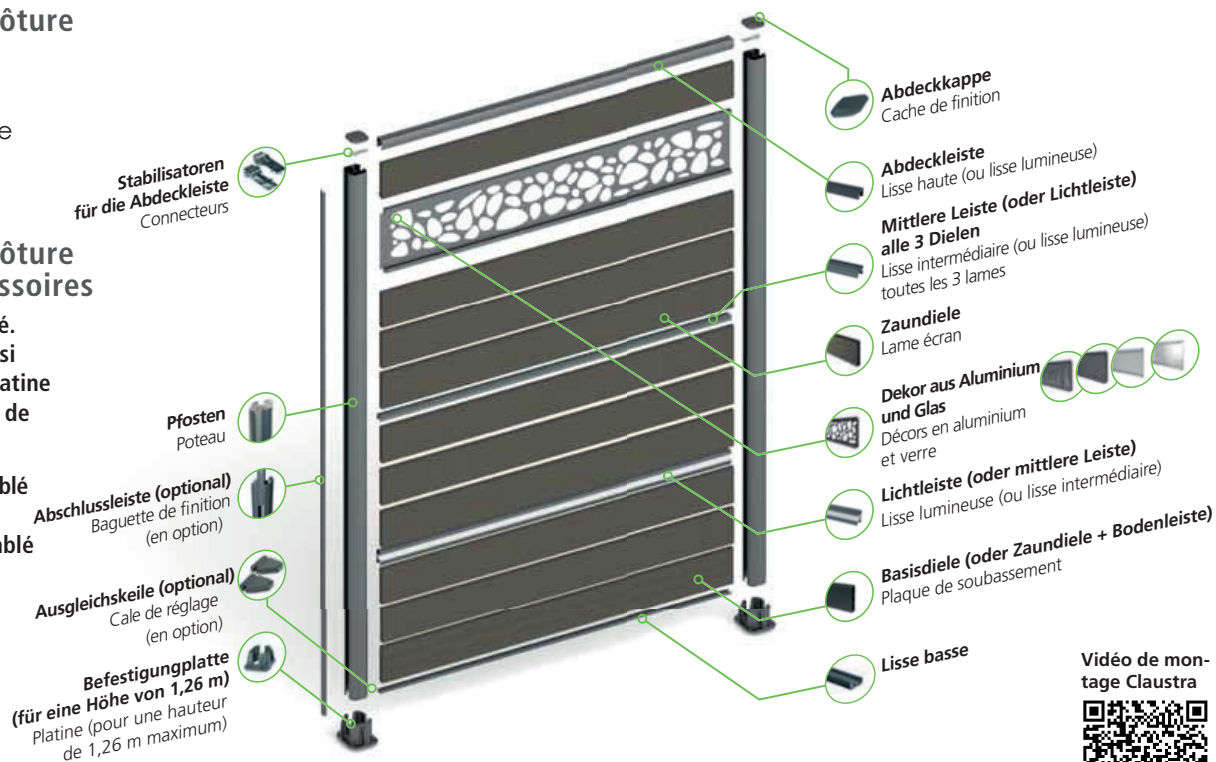

Composez votre pare-vue Clastra Atmosphère selon vos souhaits:

Profil de clôture co-extrudé

- brun soleil
- gris sauvage
- gris clair
- anthracite

Profil de clôture alu et accessoires

En finition sablé. Permettent aussi une pose sur platine (jusqu'à 1,80 m de haut).

- anthracite sablé mat
- gris métal sablé mat
- blanc sablé mat

Vidéo de montage Clastra