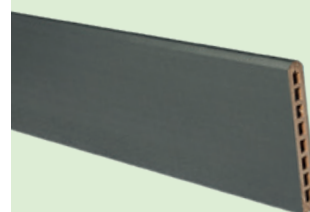

Entretien

- nettoyage facile à l'aide d'une brosse et de l'eau
- il est conseillé d'utiliser un nettoyeur à haute pression (100 bars) pour les grosses taches
- ne pas utiliser de solvants