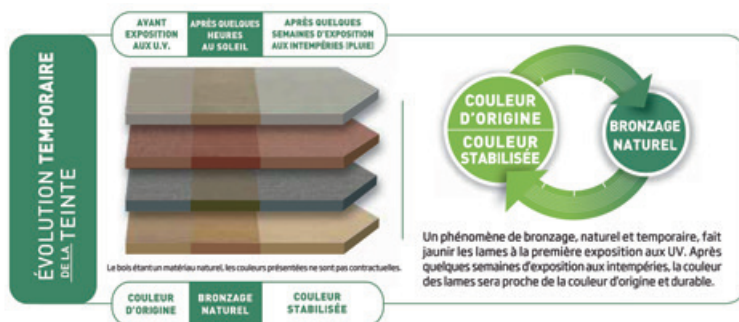

Ne pas appliquer aux profils de gamme Atmosphere. Grâce à leur couche de polymère de protection spéciale supprimée cette changement de couleur temporaire.

Distribution Suisse:

sperrag

sperrag ag
Im Wannenboden 4
4133 Pratteln
Tel. 061 826 46 46
Fax 061 826 46 00
info@sperrag.ch
www.sperrag.ch

Votre distributeur: