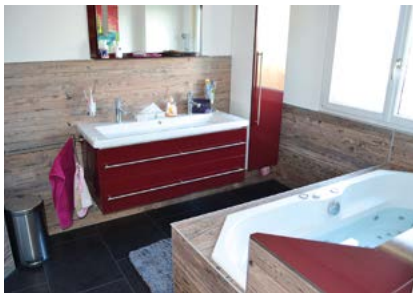

GEHT NICHT? GEHT DOCH!
UNVERKENNBARER STIL IN ALLEN BEREICHEN.

MB DIGITALPRINT

Mit Digitalprint kriegt man Steine ins Bad, Holz in die Dusche und Rost an die Wand.

LIGHT BETON

Die leichte Oberfläche mit echtem Beton. Für Wand, Decke und Boden.